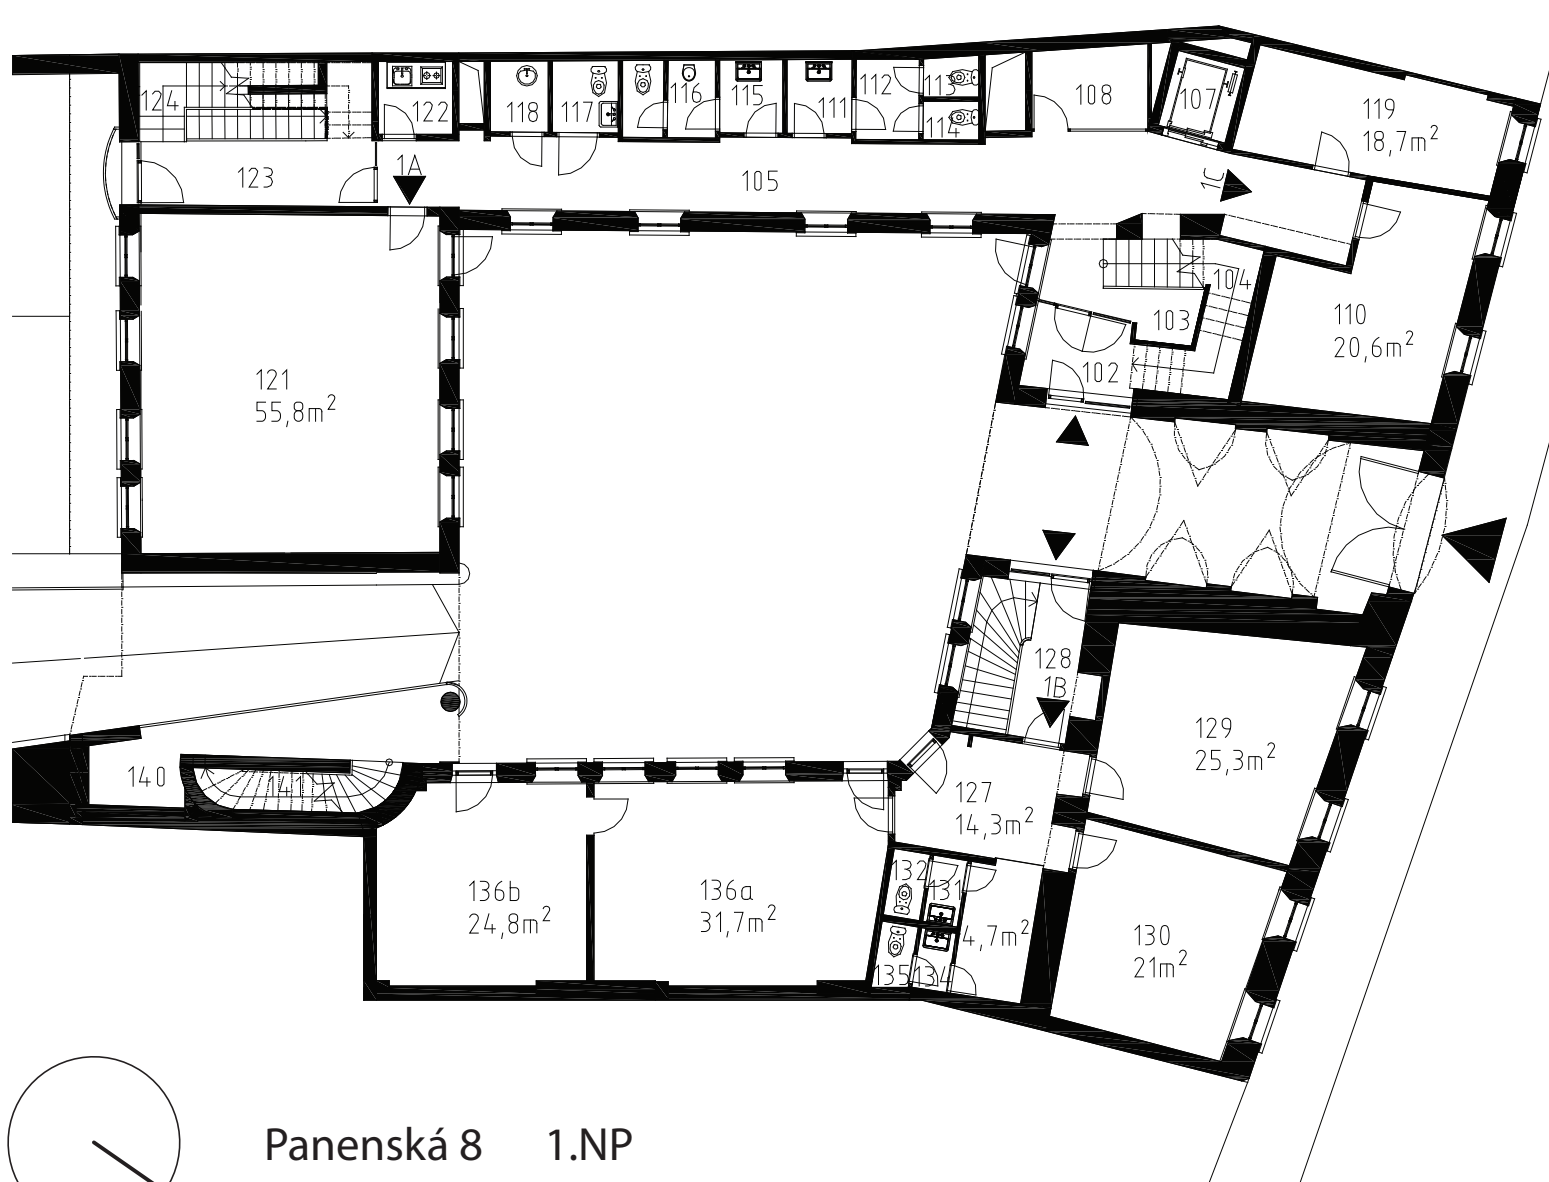

Zoznam miestností

Č.m.	Názov miestnosti	Veľkosť
102	Vchod	9 m ²
103	Chodba	4,8 m ²
104	Schodisko	1,7 m ²
105	Chodba	29,1 m ²
107	Výťah	2,7 m ²
108	Vrátnica	7,8 m ²
110	Kancelária	20,6 m ²
111	WC Ženy	2,7 m ²
112	WC Ženy	2,7 m ²
113	WC Ženy	1,3 m ²
114	WC Ženy	1,3 m ²
115	WC Muži	2,7 m ²
116	WC Muži	3,5 m ²
117	WC Pre imobilných	2,6 m ²
118	Upratovačka	2,3 m ²
119	Kancelária	18,7 m ²
121	Kancelária	55,8 m ²
122	Kuchynka	2,9 m ²
123	Chodba	10,1 m ²
124	Schodisko	5,5 m ²
127	Chodba	14,3 m ²
128	Chodba	6,3 m ²
129	Kancelária	25,3 m ²
130	Kancelária	21 m ²
131	WC Muži	1,3 m ²
132	WC Muži	1,2 m ²
134	WC Ženy	1 m ²
135	WC Ženy	1,2 m ²
136a	Kancelária	31,7 m ²
136b	Kancelária	24,8 m ²
140	Vstup	2,8 m ²
141	Schodisko	5 m ²